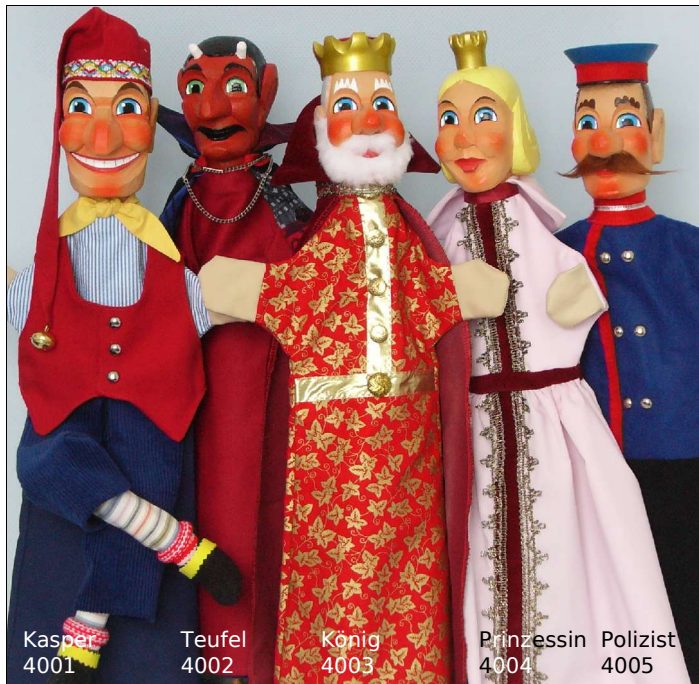

**Serie 4000** Handspielpuppen ca 55-60 cm  
 passend für Erwachsenenhände und besonders gut geeignet für das professionelle Handpuppenspiel.

Kasper 4001    Teufel 4002    König 4003    Prinzessin 4004    Polizist 4005

Seppel 4012    Prinz 4013    Zauberer 4014    Förster 4017    Stadtoma 4018

Hexe 4006    Gretel 4007    Räuber 4008    Fee 4009    Großmutter 4011

Matrose 4021    Afrikaner 4022    Clown 4023    Gärtner 4028    Verkehrspolizist 4025

Hier wohnt der Kasper...

www.gischa.de

Herzkasperle  
 2650  
 ca. 45 cm

Die Figuren der Serie 4000 gibt es auch als die „Extragroßen“ (**Serie 6000**, ca 70 cm, Kopfgröße ca. 18 cm) für das professionelle Puppentheater. Sie sind genauso ausgestattet und können auch individuell nach Kundenwunsch gestaltet werden.

Atelier Gisela Scheithauer, 69429 Waldbrunn

**Serie 2000** Handspielpuppen, ca. 35 cm

Diese Größe ist für Kinder am besten geeignet, aber auch für Erwachsenenhände passend.

**Serie 2000**

Handspielpuppen mit Beinen, ca 45 cm